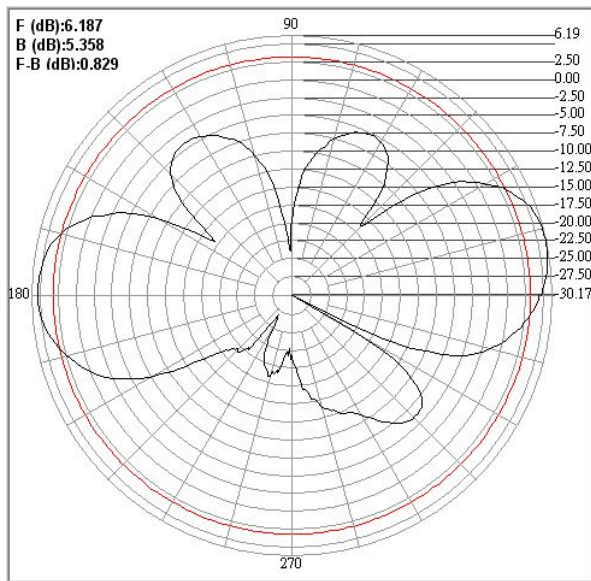

Technische Daten / specifications

Antennenform type of antenna	Gestockte Dipole stacked dipole array
Frequenzbereich Frequency range	2.4~2.5 / 5.5-5.8 GHz
Anschluß / Connector	N-Buchse / N female
Impedance	50 Ohm
Polarization	Vertical
Belastbarkeit / Power rating	10 Watt
Gewinn Gain	2.4GHz: 5 dBi, 5 GHz: 8dBi
Öffnungswinkel vertikal vertical beamwidth	28° / 9.8°
Gehäuse/ cover	GFK / fibreglass
Halterung / Mount	Edelstahl / Alu Stainless steel / aluminium
Durchmesser / diameter	30.0 mm
Gewicht / weight	354 g
Länge	610 mm
Temp.Range (oper.)	-30 – +60 °C

# Return Loss

Ch1 Center 2.45 GHz Pwr 5 dBm Span 1 GHz

Ch2 Center 5.5 GHz Pwr 5 dBm Span 1 GHz

5/4/2007, 3:45 PM

# VSWR

Ch1 Center 2.45 GHz Pwr 5 dBm Span 1 GHz

Ch2 Center 5.5 GHz Pwr 5 dBm Span 1 GHz

5/4/2007, 3:49 PM

## Pattern

2,4 GHz

5 GHz