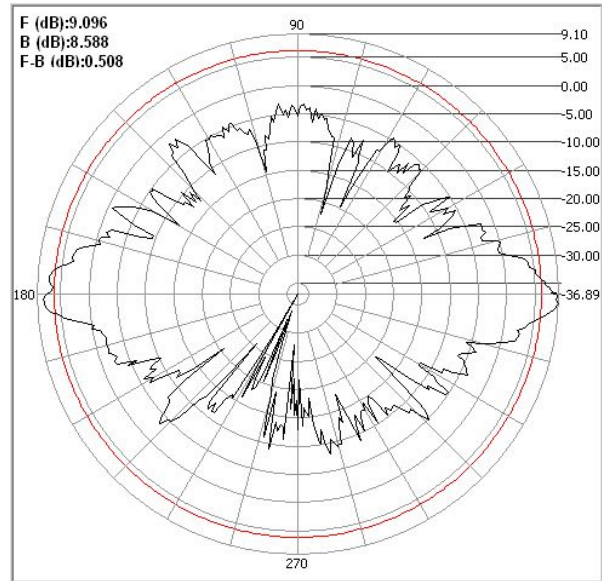

Technische Daten / specifications

Antennenform type of antenna	Gestockte Dipole stacked dipole array
Frequenzbereich Frequency range	2.4~2.5 / 5.5-5.8 GHz
Anschluß / Connector	N-Buchse / N female
Impedance	50 Ohm
Polarization	Vertical
Belastbarkeit / Power rating	10 Watt
Gewinn Gain	2.4GHz: 5 dBi, 5 GHz: 8dBi
Öffnungswinkel vertikal vertical beamwidth	28° / 9.8°
Gehäuse/ cover	GFK / fibreglass
Halterung / Mount	Edelstahl / Alu Stainless steel / aluminium
Durchmesser / diameter	30.0 mm
Gewicht / weight	354 g
Länge	610 mm
Temp.Range (oper.)	-30 – +60 °C

# Return Loss

Ch1 Center 2.45 GHz Pwr 5 dBm Span 1 GHz

Ch2 Center 5.5 GHz Pwr 5 dBm Span 1 GHz

5/4/2007, 3:45 PM

# VSWR

Ch1 Center 2.45 GHz Pwr 5 dBm Span 1 GHz

Ch2 Center 5.5 GHz Pwr 5 dBm Span 1 GHz

5/4/2007, 3:49 PM

## Pattern

2,4 GHz

5 GHz