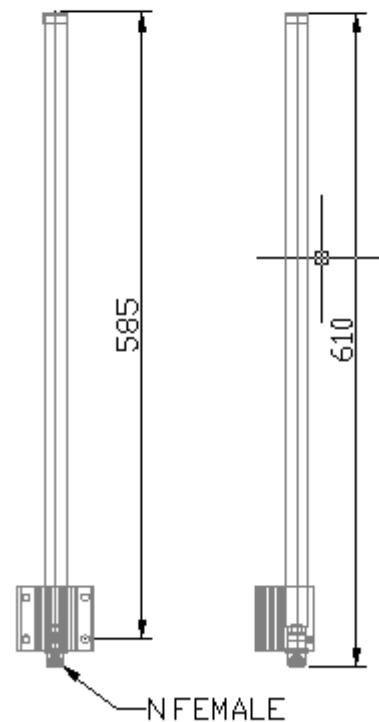

# GP2458-10

2.4 / 5 GHz Omnidirectional **dualband** antenna  
outdoor, for WLAN / ISM # 18595.10

Duoband-Vertikalrundstrahler (Omni-directional) für 2.4 und 5.8 GHz WLAN. Wetterfeste Ausführung für den Aussenbereich, aber auch ideal für die Versorgung von Innenräumen, z.B. im Treppenhaus. Das rostfreie Montagematerial für Mast- und Wandmontage (inkl. Dübel & Schrauben) liegt bei, für Mastdurchmesser von 30 bis 50mm. Farbe weiß, Antennenanschluß N-Buchse.

Dualband omni directional antenna for both 2.4 and 5.8 GHz WiFi wireless LAN. Weatherproof antennas for outdoor use, but also very well suitable for indoor use, e.g. staircases etc. All mounting hardware (stainless steel) for wall or mast mounting (30 - 50mm diameter) is included. White color, Antenna connector is N female.

Technische Daten / specifications

Antennenform type of antenna	Gestockte Dipole stacked dipole array
Frequenzbereich Frequency range	2.4~2.5 / 5.5-5.8 GHz
Anschluß / Connector	N-Buchse / N female
Impedance	50 Ohm
Polarization	Vertical
Belastbarkeit / Power rating	10 Watt
Gewinn Gain	2.4GHz: 5 dBi, 5 GHz: 8dBi
Öffnungswinkel vertikal vertical beamwidth	28° / 9.8°
Gehäuse/ cover	GFK / fibreglass
Halterung / Mount	Edelstahl / Alu Stainless steel / aluminium
Durchmesser / diameter	30.0 mm
Gewicht / weight	354 g
Länge	610 mm
Temp.Range (oper.)	-30 – +60 °C