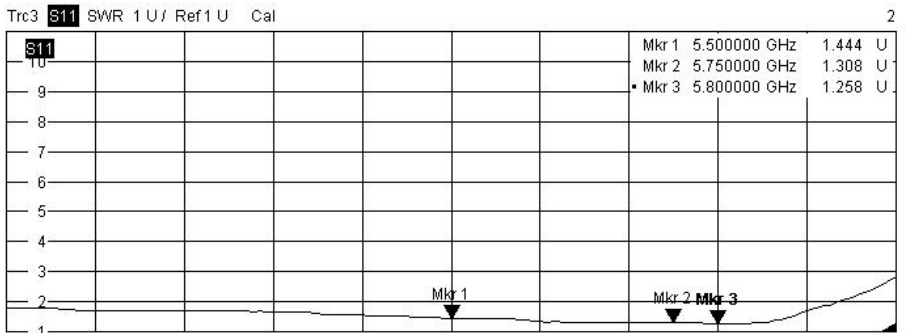

Technische Daten / specifications

Antennenform type of antenna	Gestockte Dipole stacked dipole array
Frequenzbereich Frequency range	2.4~2.5 / 5.5-5.8 GHz
Anschluß / Connector	N-Buchse / N female
Impedance	50 Ohm
Polarization	Vertical
Belastbarkeit / Power rating	10 Watt
Gewinn Gain	2.4GHz: 5 dBi, 5 GHz: 8dBi
Öffnungswinkel vertikal vertical beamwidth	28° / 9.8°
Gehäuse/ cover	GFK / fibreglass
Halterung / Mount	Edelstahl / Alu Stainless steel / aluminium
Durchmesser / diameter	30.0 mm
Gewicht / weight	354 g
Länge	610 mm
Temp.Range (oper.)	-30 – +60 °C

# Return Loss

Ch1 Center 2.45 GHz Pwr 5 dBm Span 1 GHz

Ch2 Center 5.5 GHz Pwr 5 dBm Span 1 GHz

5/4/2007, 3:45 PM

# VSWR

Ch1 Center 2.45 GHz Pwr 5 dBm Span 1 GHz

Ch2 Center 5.5 GHz Pwr 5 dBm Span 1 GHz

5/4/2007, 3:49 PM