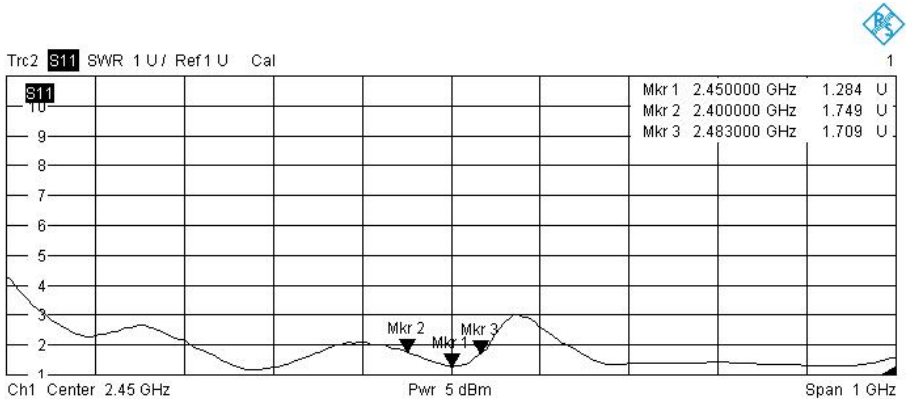

Technische Daten / specifications

Antennenform type of antenna	Gestockte Dipole stacked dipole array
Frequenzbereich Frequency range	2.4~2.5 / 5.5-5.8 GHz
Anschluß / Connector	N-Buchse / N female
Impedance	50 Ohm
Polarization	Vertical
Belastbarkeit / Power rating	10 Watt
Gewinn Gain	2.4GHz: 5 dBi, 5 GHz: 8dBi
Öffnungswinkel vertikal vertical beamwidth	28° / 9.8°
Gehäuse/ cover	GFK / fibreglass
Halterung / Mount	Edelstahl / Alu Stainless steel / aluminium
Durchmesser / diameter	30.0 mm
Gewicht / weight	354 g
Länge	610 mm
Temp.Range (oper.)	-30 – +60 °C

# Return Loss

Ch1 Center 2.45 GHz Pwr 5 dBm Span 1 GHz

Ch2 Center 5.5 GHz Pwr 5 dBm Span 1 GHz

5/4/2007, 3:45 PM

# VSWR

Ch1 Center 2.45 GHz Pwr 5 dBm Span 1 GHz

Ch2 Center 5.5 GHz Pwr 5 dBm Span 1 GHz

5/4/2007, 3:49 PM