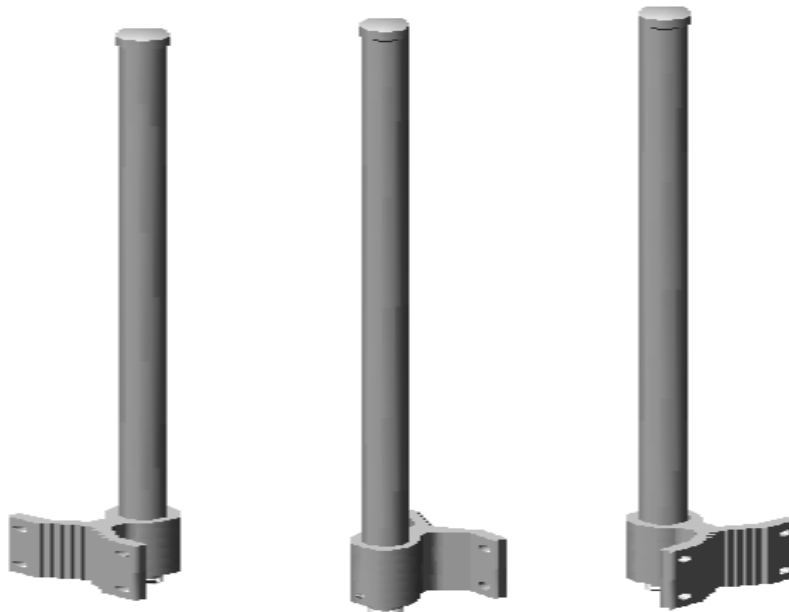

3D Simulation

WiMo Antennen und Elektronik GmbH

Am Gäxwald 14, D-76863 Herxheim Tel. (07276) 96680 FAX 9668-11

<http://www.wimo.com>

e-mail: info@wimo.com