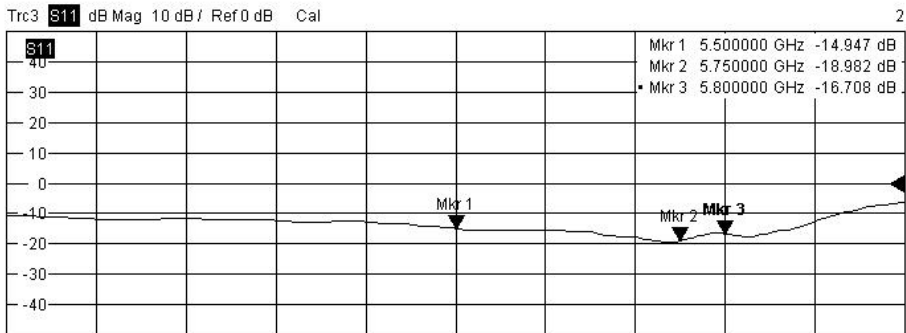

Ch2 Center 5.5 GHz Pwr 5 dBm Span 1 GHz

5/4/2007, 3:45 PM